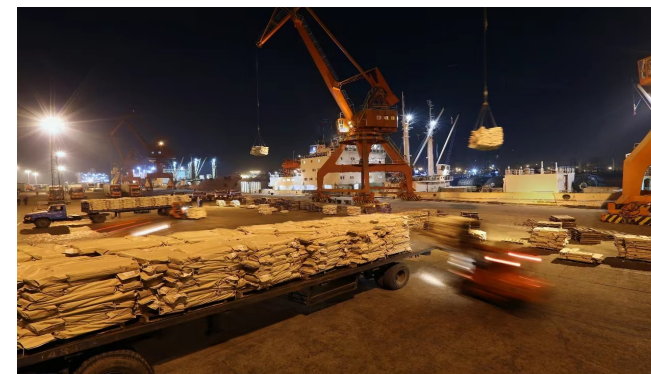

Расширение преимущества сотрудничества в масштабах рыбных ресурсов

Такие цепочки промышленности, как корпорация Ляоюй, холодильники, переработка, оптовая торговля и т.д., обладают способностью собирать **1,5 миллиона** тонн мировых рыболовецких ресурсов, и российская часть продукции для погрузки и разгрузки в порту ляо составляет до **600 000** тонн в год.

Судовое
агентство

Портовая
разгрузка

Хранение и
логистика

Комплексная
платформа
обслуживани
я

Профессионально,
качественно и эффективно

Круглосуточные, обширный и
универсальный сервис

Государственная компания