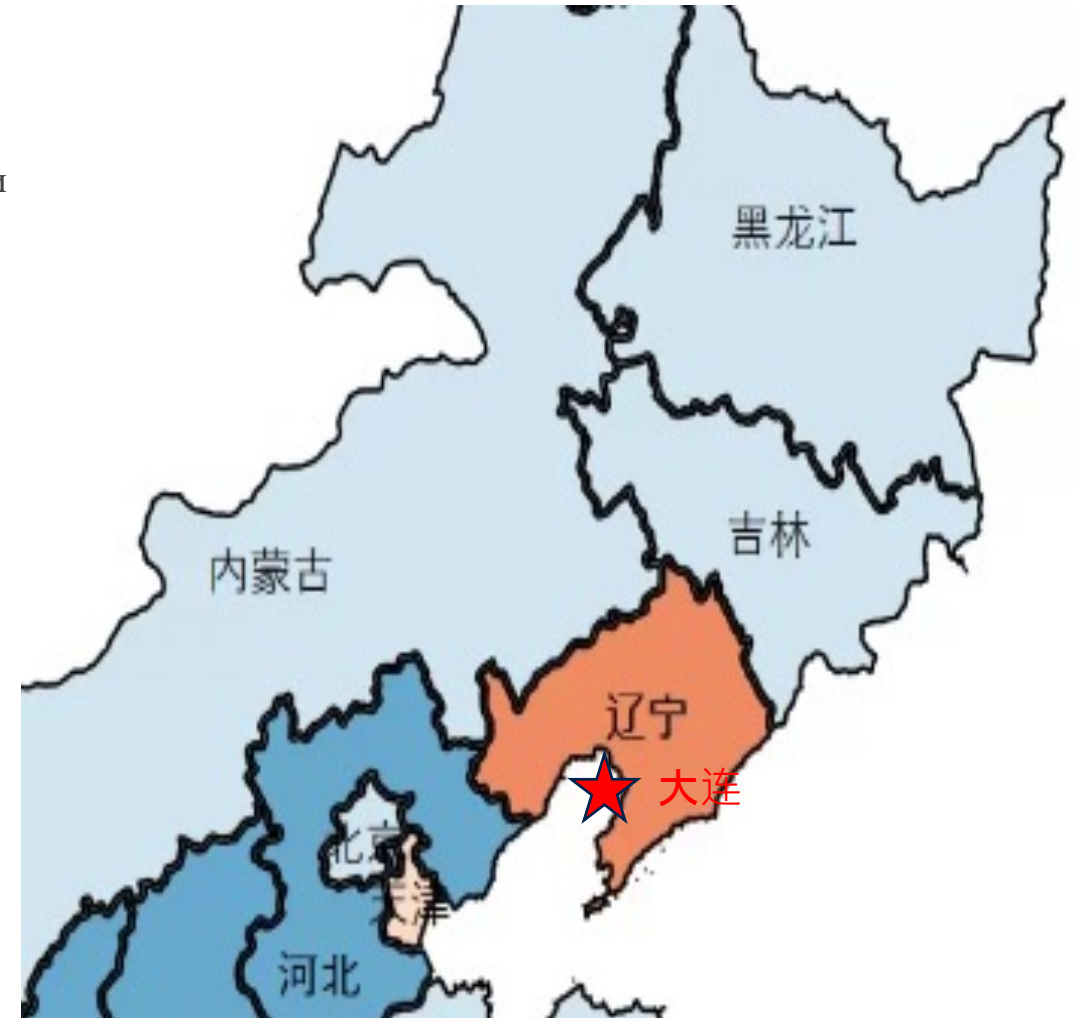

Корпорация Ляоюй помогает развитию
российского рыболовства

Основные сведения о Корпорации «Ляоюй»

- Корпорация Ляоюй была основана в 1945 году и расположена на южной оконечности Ляодунского полуострова. Она имеет очевидные преимущества местоположения, имеет самый большой и комплексный современный рыболовный порт в Азии и сформировала наиболее полную систему цепочки рыбной промышленности в Китае.

Основные сведения о Корпорации «Ляоюй»

- В 24 км от аэропорта Чжоушуйцзы, В 25 км от аэропорта Цзин Чжоу (построен)
- В 13 км от северной станции далянь и 27 км от станции Далянь
- В 28 км от Восточного порта и 30 км от площади Синхай
- В 30 км от Туристического курорта
- В 30 км от выхода на шоссе

База по производству сырой масла криля на южном полюсе сформировала производственную мощность в масштабе.

С цепочкой промышленного производства, связанной с рыболовством, технологическими исследованиями, производственной переработке и маркетингом в единое целое, Приветствуется активное расширение российско-китайских партнеров по крилю на южном полюсе, достижение благоприятных условий для развития сотрудничества в развивающихся отраслях промышленности.